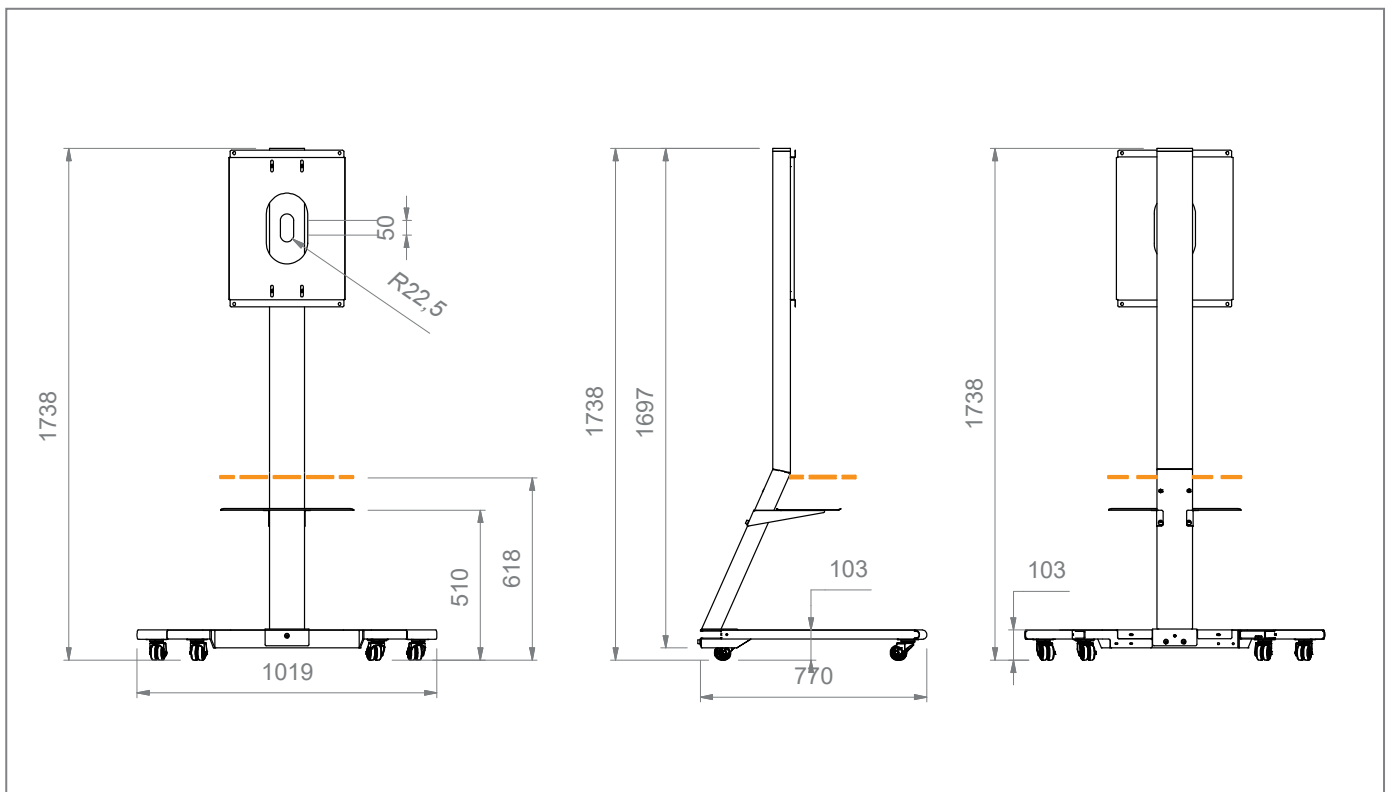

Die Halterung rastet in der gewünschten Endposition ein und kann fast mühelos, ohne das eine Entriegelung nötig wäre, wieder in Bewegung gesetzt werden.

Zudem ist die Aufnahme um $0^\circ / \pm 2,5^\circ / \pm 5^\circ$ neigbar - die Neigungsstufen sind montageseitig einstellbar.

Die inkludierte Ablage ist optional verwendbar und kann in 2 Positionen montiert werden. Sie bietet eine praktische Ablagefläche unterhalb des Flip.

ST SA Flip II 55“

Art.-Nr.: 5787

mobiles Standardsystem für Samsung WM55H und WM55R

- displayspezifisch für Samsung WM55H und WM55R
- frei drehbar - 90°
- VESA 200 x 200 | 300 x 300 | 400 x 400 mm
- Landscape auf Portrait-Ausrichtung und umgekehrt
- geringer Kraftaufwand durch Federmechanismus
- Einrastung in der jeweiligen Endstellung
- Lösen aus Endstellung ohne Verriegelung
- Neigung montageseitig einstellbar ($0^\circ / \pm 2,5^\circ / \pm 5^\circ$)
- Kabelführung innerhalb der Tragsäule
- Farbe: weiß (ähnlich wie Samsung Flip-Serie)
- verdecktes Rollenset, 2 Rollen feststellbar
- inkl. Ablage, optional verwendbar, wahlweise in 2 Positionen montierbar
- Höhe inkl. Rollenset: 1738 mm
- Standfläche: B 1019 x T 770 mm
- 45 kg max. Traglast

inkl. Rollenset, tw. feststellbar

inkl. Ablage, optional verwendbar

Wechsel der Ausrichtung ohne Entriegelung

ST SA Flip II 55"

Art.-Nr.: 5787

mobiles Standsystem für Samsung WM55H und WM55R