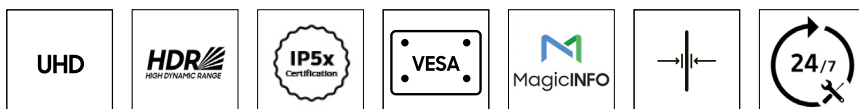

SMART LCD Signage QM85R

214,63 cm (85") Bildschirmdiagonale
EAN 8806090635403

Artikelinformation:

- Artikelname: QM85R
- Artikelnummer: LH85QMREBGCXEN
- EAN: 8806090635403

Panel:

- Auflösung: 3.840 x 2.160 Pixel
- Backlight Technologie: Edge LED
- Helligkeitswert: 500 cd/m²

Design/Anschlüsse:

- Signaleingang: Digital
- Signalanschlüsse: DP1.2, 3x HDMI (2x In/1x Out), DVI-D
- Rahmenbreite: 10,9 mm (Oben/Seiten)
  12,9 mm (Unten)

Besondere Eigenschaften:

- UHD Auflösung
- HDR+
- schmales und leichtes Smart Signage Display
- Haze: 25 %
- MagicInfo Player S6
- IP5x Zertifizierung
- Betriebsdauer: 24/7