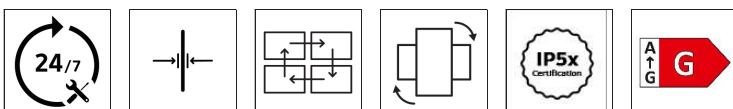

Besondere Eigenschaften:

- Betriebsdauer: 24/7
- Videowall Daisy Chain
- Schmäler Rahmen
- Pivotbetrieb-Unterstützung
- Temperatursensor
- ACM-Unterstützung (Advanced Color Management)